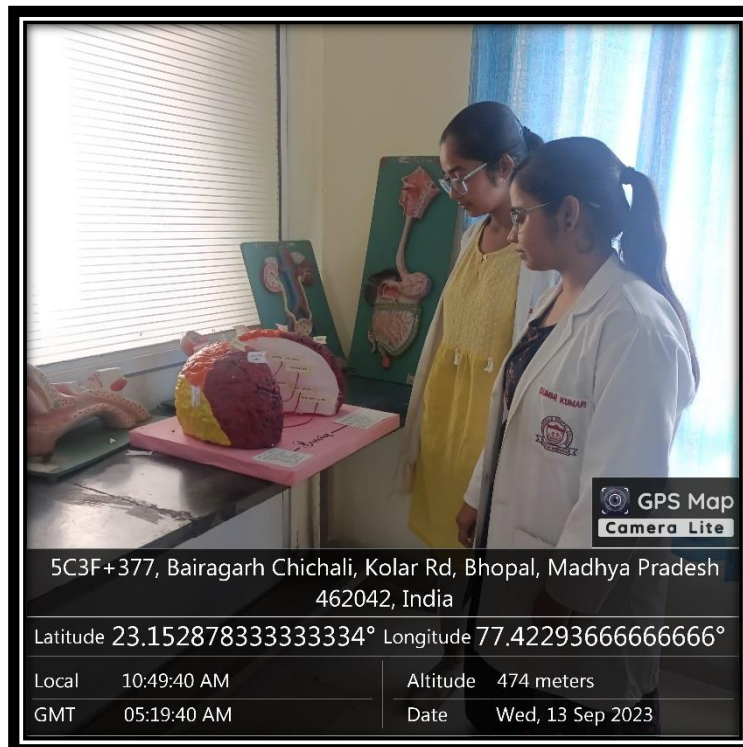

5C3F+377, Bairagarh Chichali, Kolar Rd, Bhopal, Madhya Pradesh  
462042, India

Latitude 23.153011666666666° Longitude 77.42290666666666°

Local 10:50:48 AM

Altitude 474 meters

GMT 05:20:48 AM

Date Wed, 20 Dec 2023